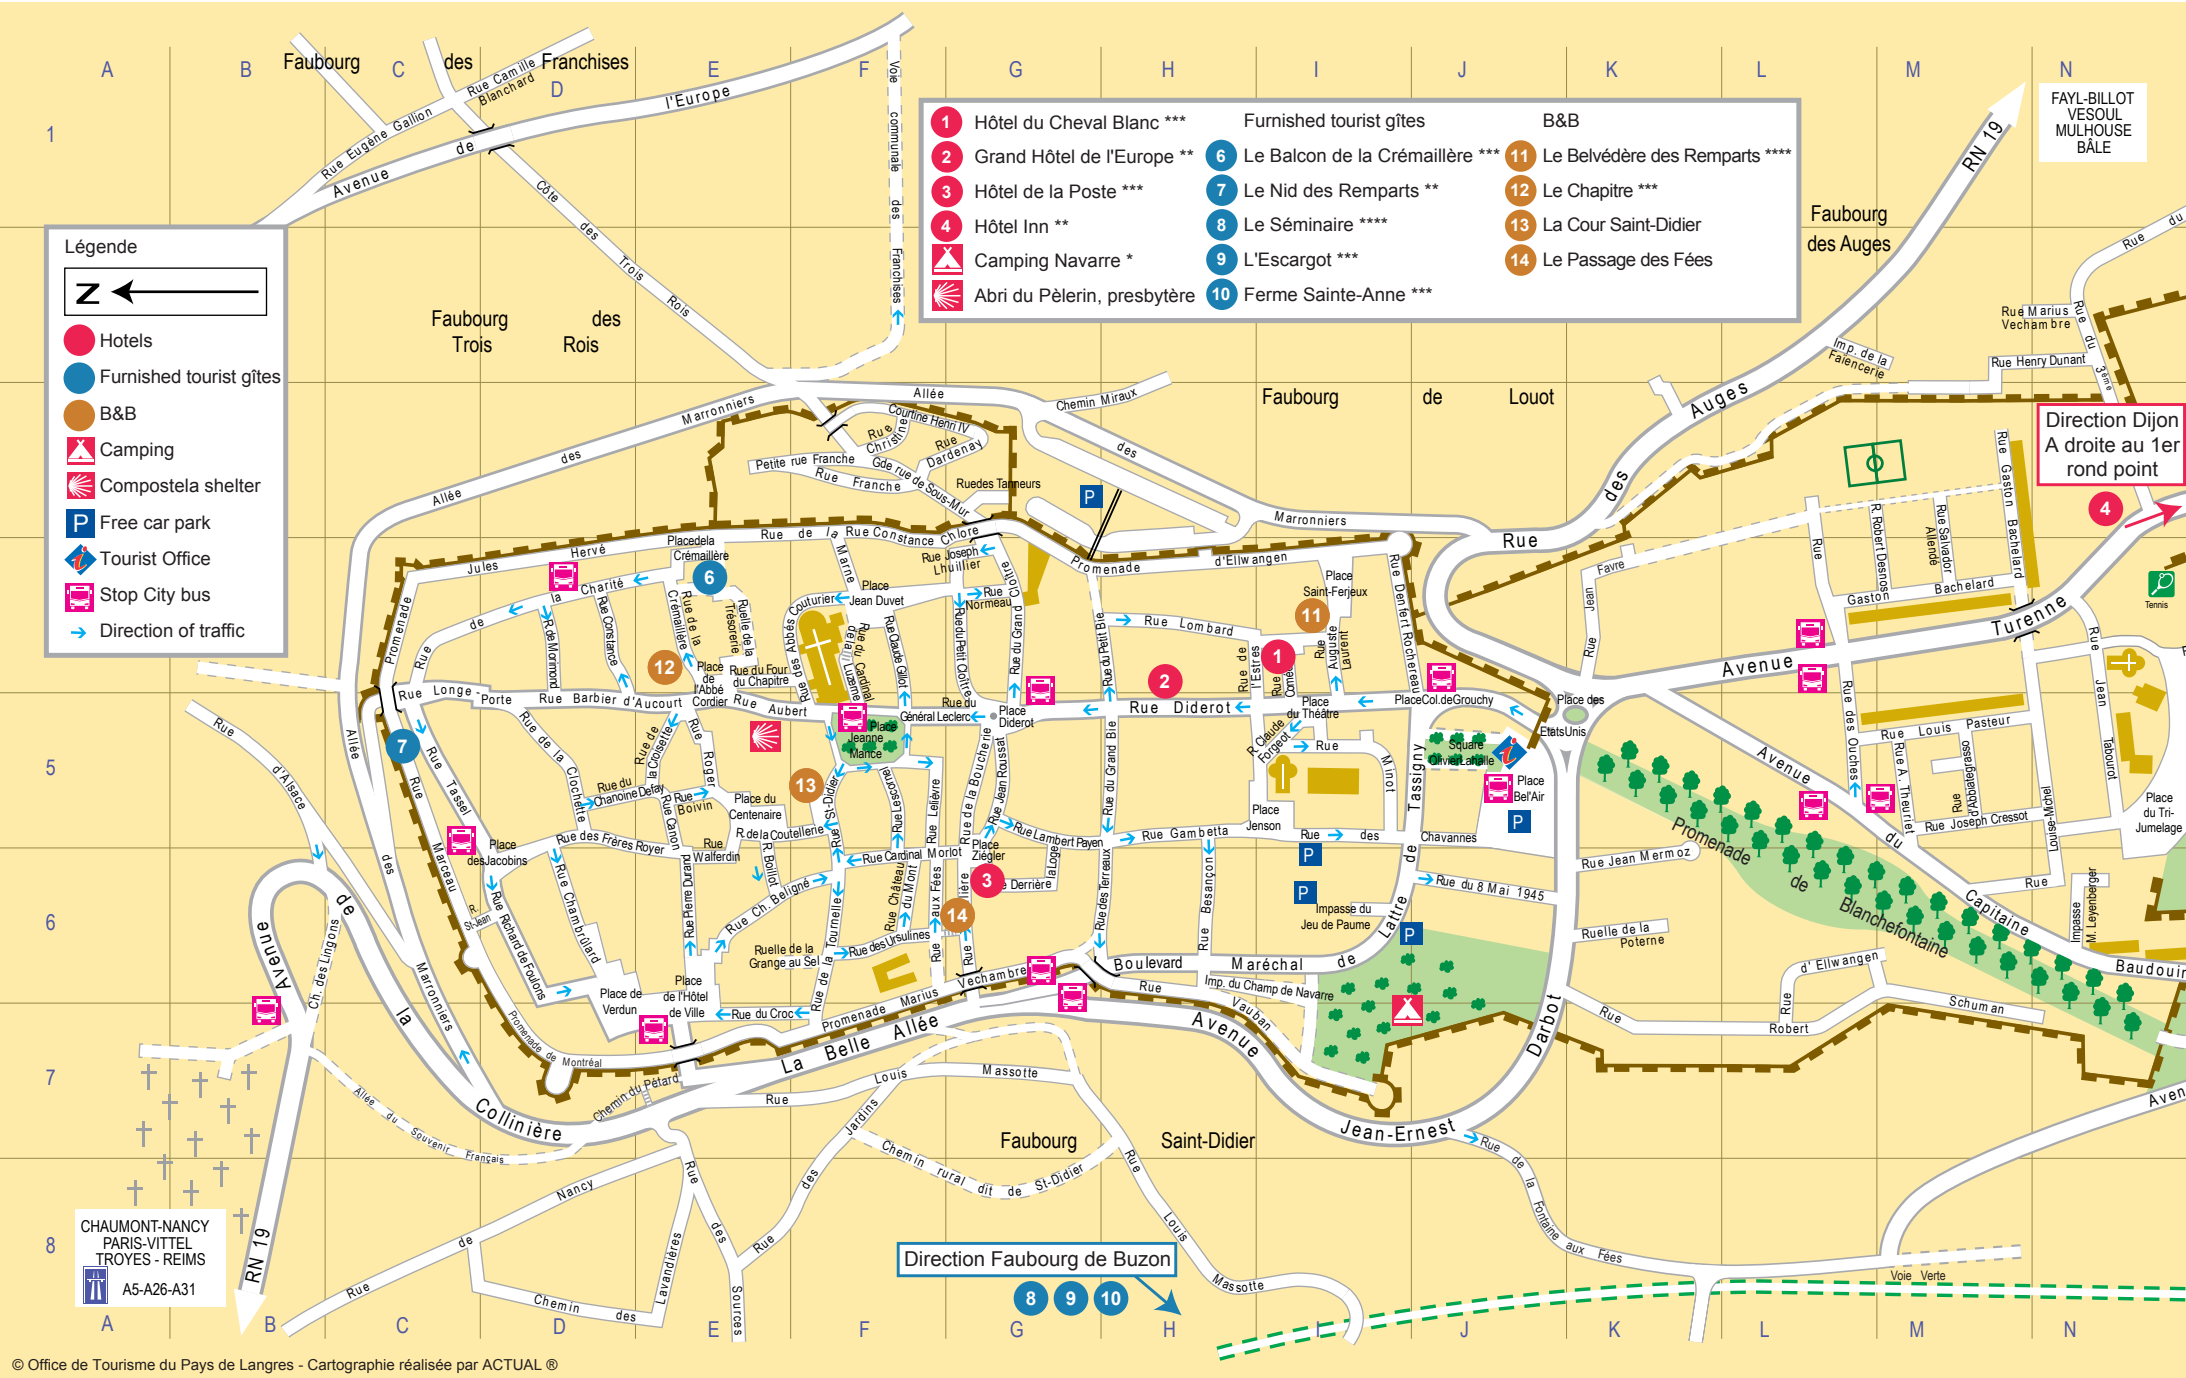

Langres, map of the accommodations

- | | | | |
|---|-----------------------------|-------------------------|---------------------------------|
| 1 | Hôtel du Cheval Blanc *** | Furnished tourist gîtes | B&B |
| 2 | Grand Hôtel de l'Europe ** | 6 | Le Balcon de la Crémailière *** |
| 3 | Hôtel de la Poste *** | 7 | Le Nid des Remparts ** |
| 4 | Hôtel Inn ** | 8 | Le Séminaire **** |
| | Camping Navarre * | 9 | L'Escargot *** |
| | Abri du Pèlerin, presbytere | 10 | Ferme Sainte-Anne *** |
| | | 11 | Le Belvédère des Remparts **** |
| | | 12 | Le Chapitre *** |
| | | 13 | La Cour Saint-Didier |
| | | 14 | Le Passage des Fées |

Légende

←

- Hotels
- Furnished tourist gîtes
- B&B
- Camping
- Compostela shelter
- Free car park
- Tourist Office
- Stop City bus
- Direction of traffic

CHAUMONT-NANCY
PARIS-VITTEL
TROYES - REIMS
A5-A26-A31