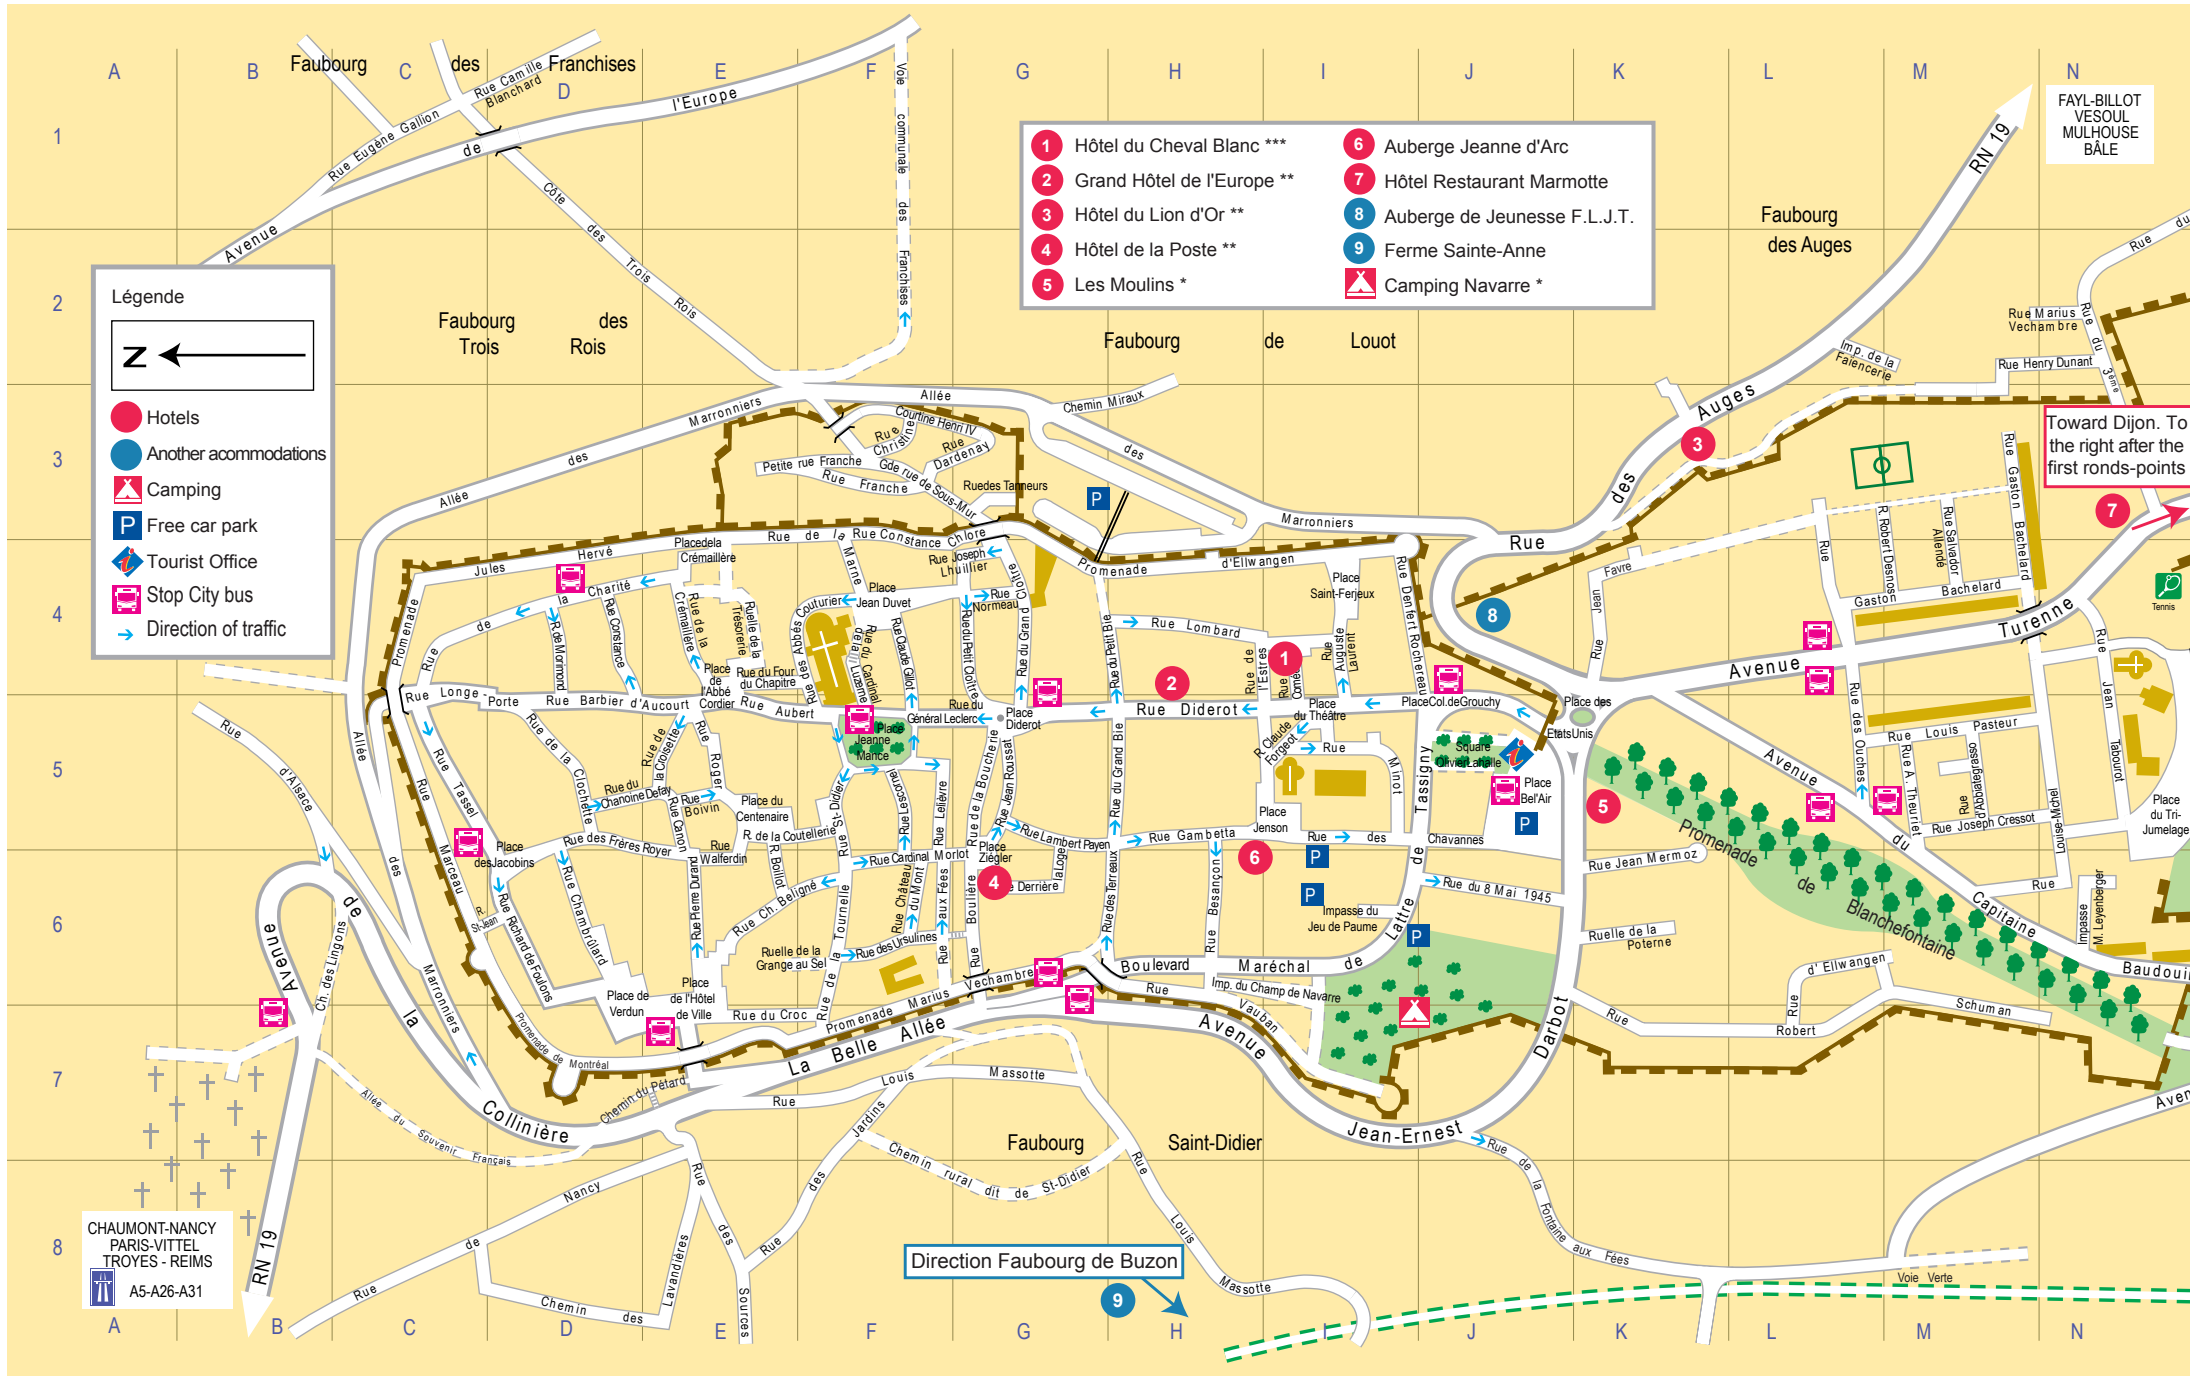

# Langres, map of the accommodations

0 100 200 300m

- |   |                            |   |                              |
|---|----------------------------|---|------------------------------|
| 1 | Hôtel du Cheval Blanc ***  | 6 | Auberge Jeanne d'Arc         |
| 2 | Grand Hôtel de l'Europe ** | 7 | Hôtel Restaurant Marmotte    |
| 3 | Hôtel du Lion d'Or **      | 8 | Auberge de Jeunesse F.L.J.T. |
| 4 | Hôtel de la Poste **       | 9 | Ferme Sainte-Anne            |
| 5 | Les Moulins *              |   | Camping Navarre *            |

**Légende**

- Hotels
- Another accommodations
- Camping
- Free car park
- Tourist Office
- Stop City bus
- Direction of traffic

Direction Faubourg de Buzon

CHAUMONT-NANCY  
PARIS-VITTEL  
TROYES - REIMS  
A5-A26-A31

FAYL-BILLOT  
VESOUL  
MULHOUSE  
BALE

Toward Dijon. To  
the right after the  
first ronds-points