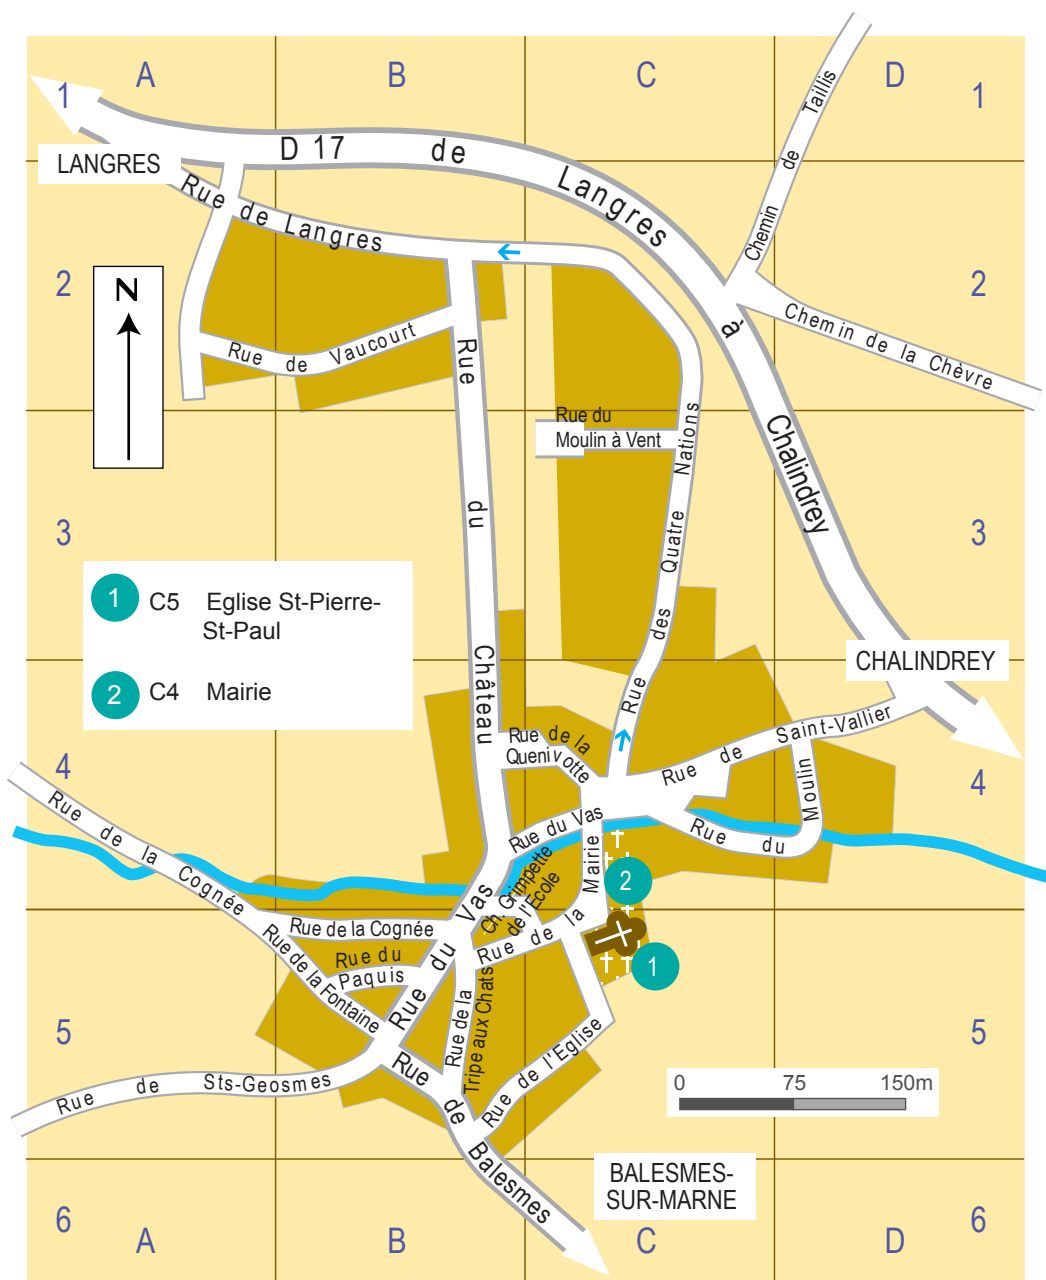

Corlée, commune de Langres

Index des rues

- B** B6 □ Balesmes (Rue de)
- C** B4 □ Château (Rue du)
D2 □ Chèvre (Chemin de la)
A4 □ Cognée (Rue de la)
- E** C5 Eglise (Rue de l')
- F** B5 □ Fontaine (Rue de la)
- G** B4 □ Grimpette de l'Ecole (Chemin de la)
- L** B2 □ Langres (Rue de)
- M** C4 □ Mairie (Rue de la)
D4 □ Moulin (Rue du)
C2 □ Moulin à Vent (Rue du)
- P** B5 □ Paquis (Rue de)
- Q** C3 □ Quatre Nations (Rue des)
B4 □ Quenivotte (Rue de la)
- S** D4 □ Saint-Valliers (Rue de)
A5 □ Saints-Geosmes (Rue de)
- T** D1 □ Taillis (Chemin de)
B5 □ Tripe aux Chats (Rue de la)
- V** B5 □ Vas (Rue du)
B2 □ Vaucourt (Rue de)